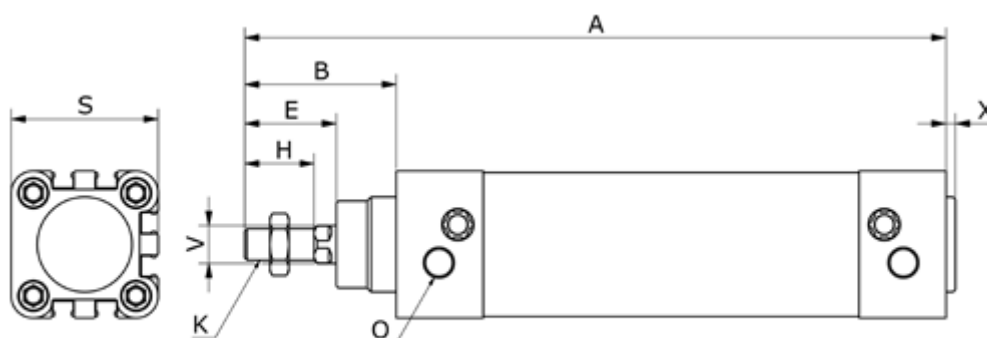

Varenummer: 58SE63S0450G
Beskrivelse: Cylinder ISO1552 SE 63x450-S-G Ø63-450
port 3/8 - med luftdæmpning

Mål

A	= 640	Slaglængde = 450
B	= 69	V = 20
Boringsdiameter	= 63	X = 4
E	= 42	
HS	= 32	
K	= M16x1,50	
O	= 3/8"	
S	= 75.0	